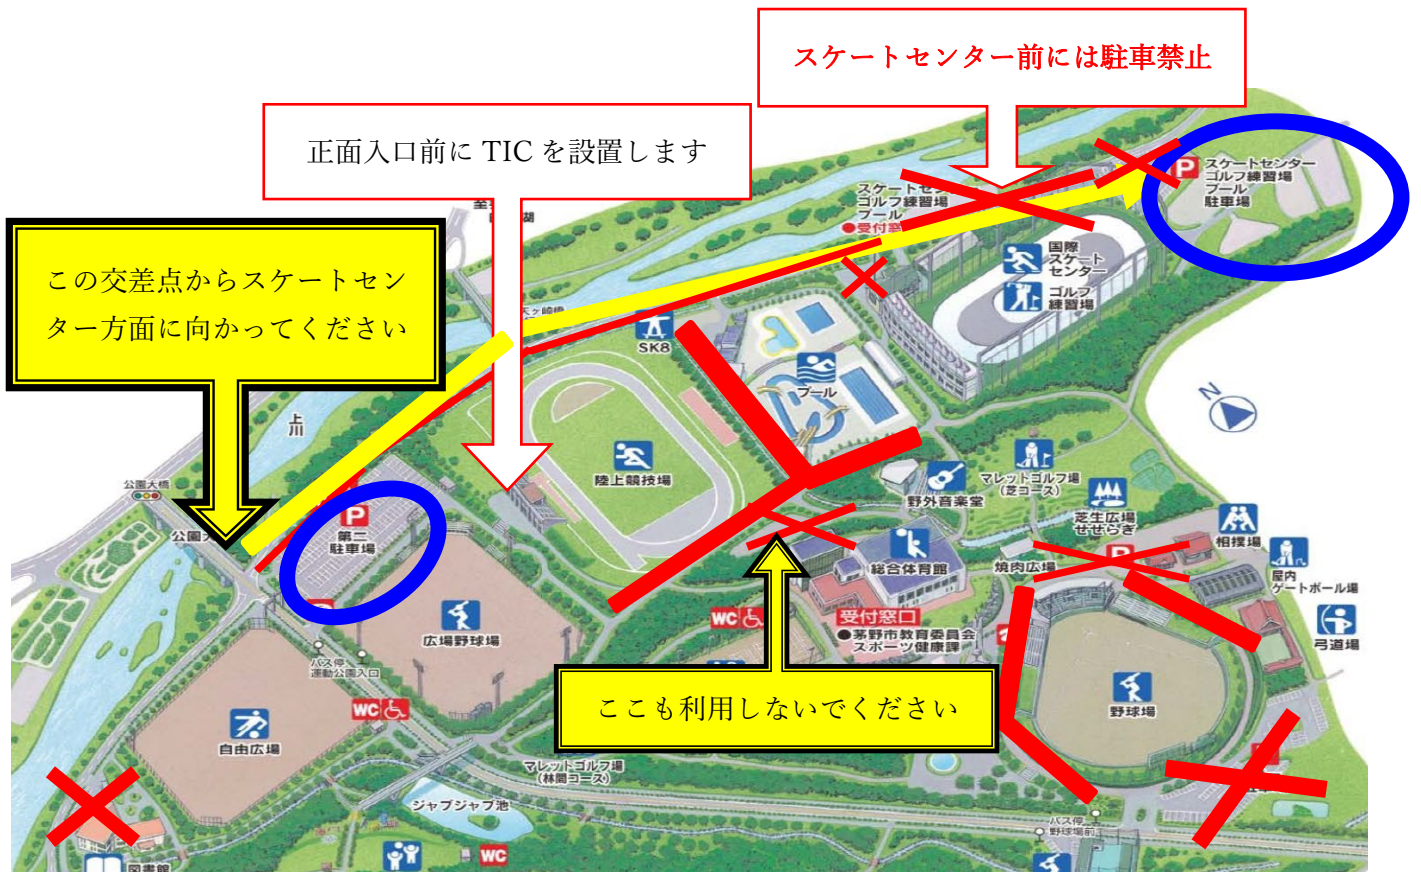

諏訪ジュニア陸上大会 駐車場の利用について

本大会参加関係者・競技役員 of 駐車場

青丸で囲んだ場所＝スケートセンター・ゴルフ練習場東側の第3駐車場（未舗装駐車場）に限定します。スケートセンターゴルフ練習場周囲の舗装された駐車場は駐車禁止です。

× 赤色マーク・**—** 赤線で示した、運動公園その他駐車場及び構内への駐車はできません。周辺道路への駐車は取締対象になります。

スケートセンターゴルフ練習場第3駐車場 案内図