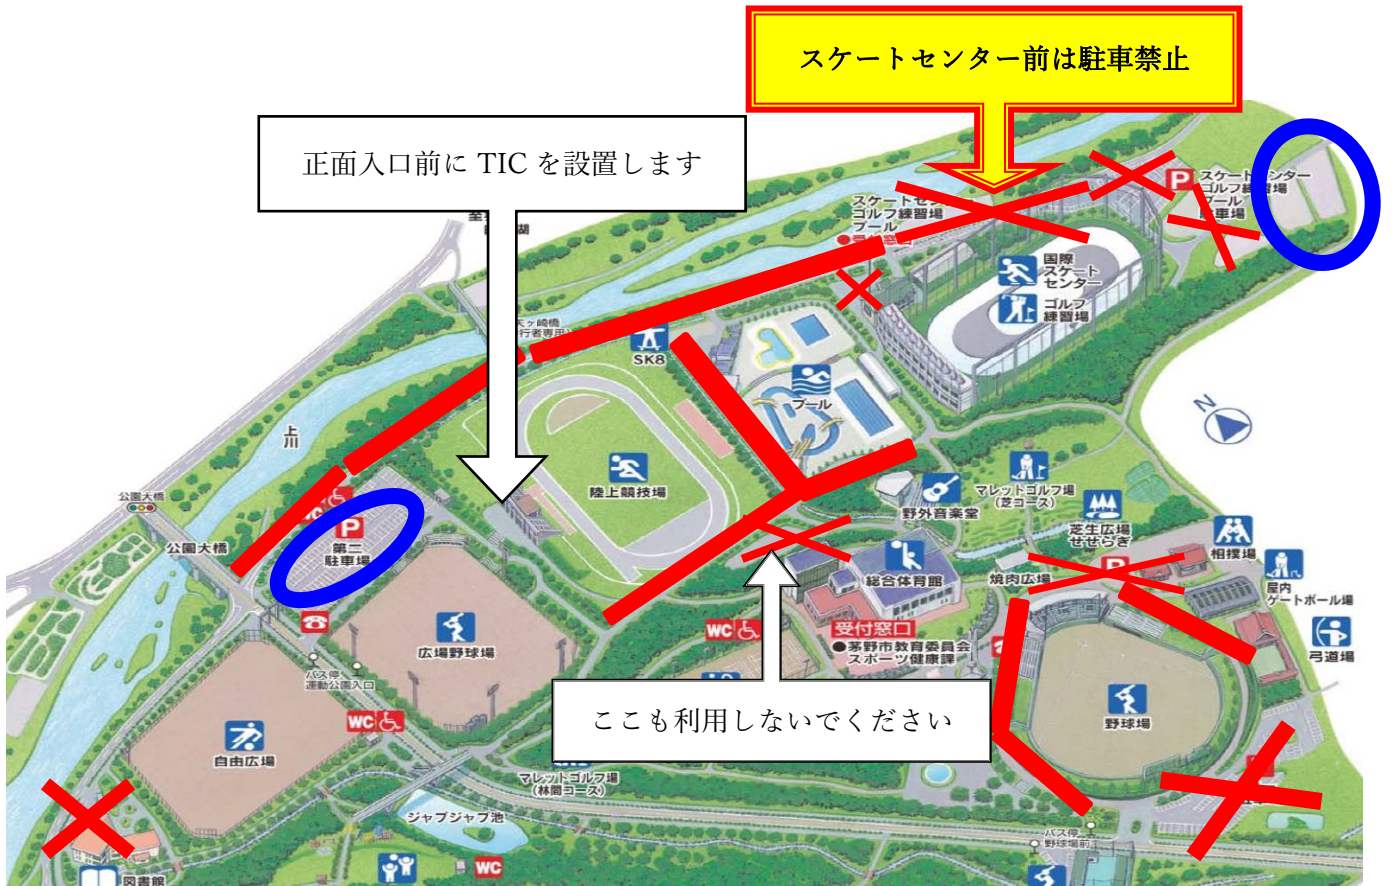

# 厳守・徹底事項

本大会の参加者・競技役員の駐車場はこの通りに利用してください。他の駐車場は他施設の利用者用になりますので、空いていても利用しないようにしてください。各種大会において守られないケースがあり、ゴルフ練習場にご迷惑をおかけしています。チーム代表者は保護者の方に周知徹底をしてください。

**青丸で囲んだ場所＝第二駐車場とスケートセンターゴルフ練習場東側の第3駐車場（未舗装駐車場）に限定します。スケートセンターゴルフ練習場周囲の舗装された駐車場は駐車禁止です。**

**赤色マーク・赤線で示した場所・運動公園その他駐車場・構内は駐車禁止です。**  
周辺道路への駐車は取締対象になります。

## スケートセンターゴルフ練習場第3駐車場 利用可能場所の案内図