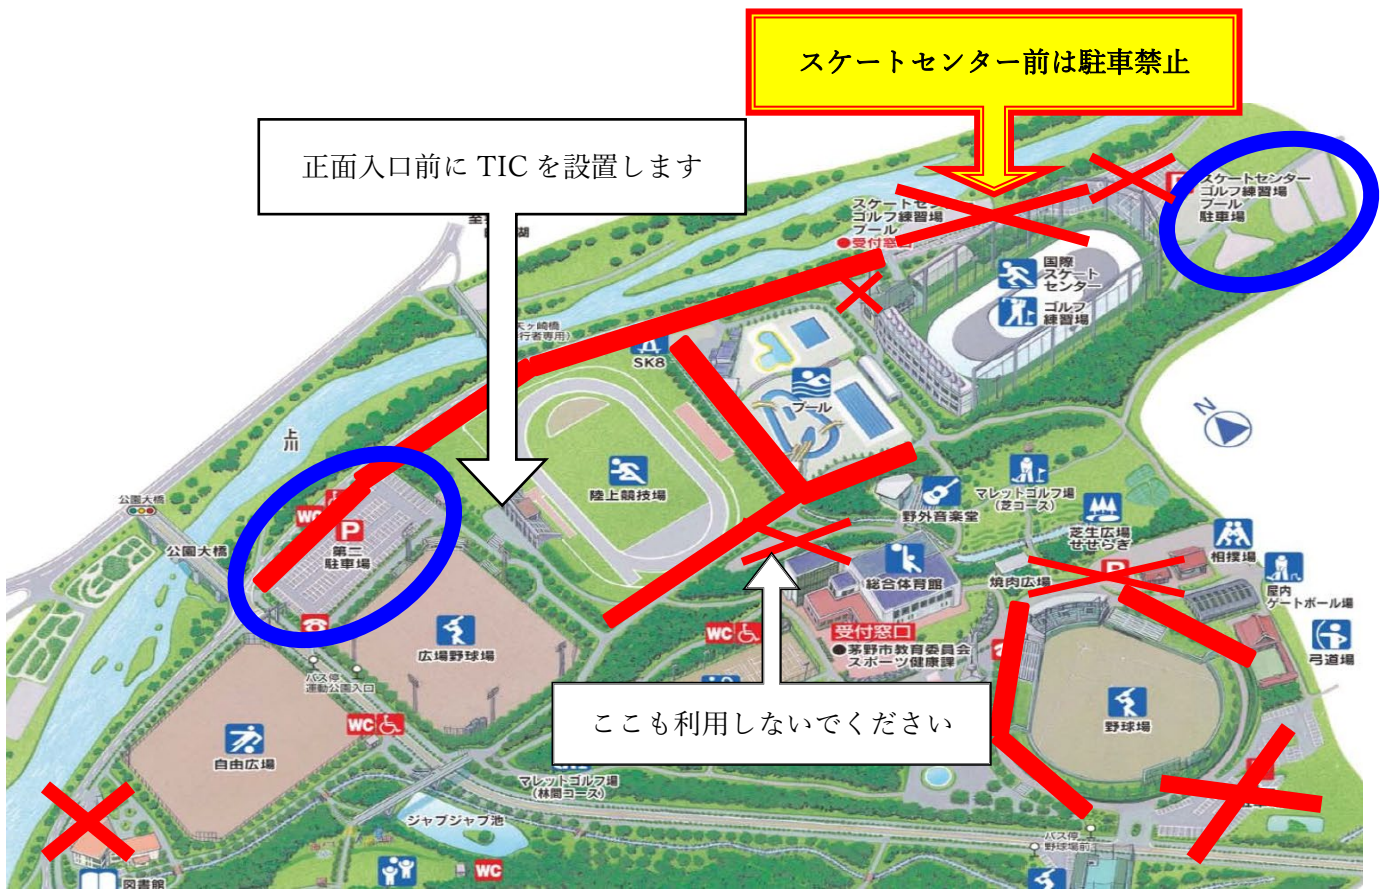

厳守・徹底事項

本記録会の参加者・競技役員の駐車場はこの通りに利用してください。守られないケースが目立ちます。チーム代表者は参加者保護者にも周知徹底をしてください。

青丸で囲んだ場所＝第二駐車場とスケートセンターゴルフ練習場東側の第3駐車場（未舗装駐車場）に限定します。スケートセンターゴルフ練習場周囲の舗装された駐車場は駐車禁止です。

赤色マーク・赤線で示した場所・運動公園その他駐車場・構内は駐車禁止です。
周辺道路への駐車は取締対象になります。

スケートセンターゴルフ練習場第3駐車場 案内図