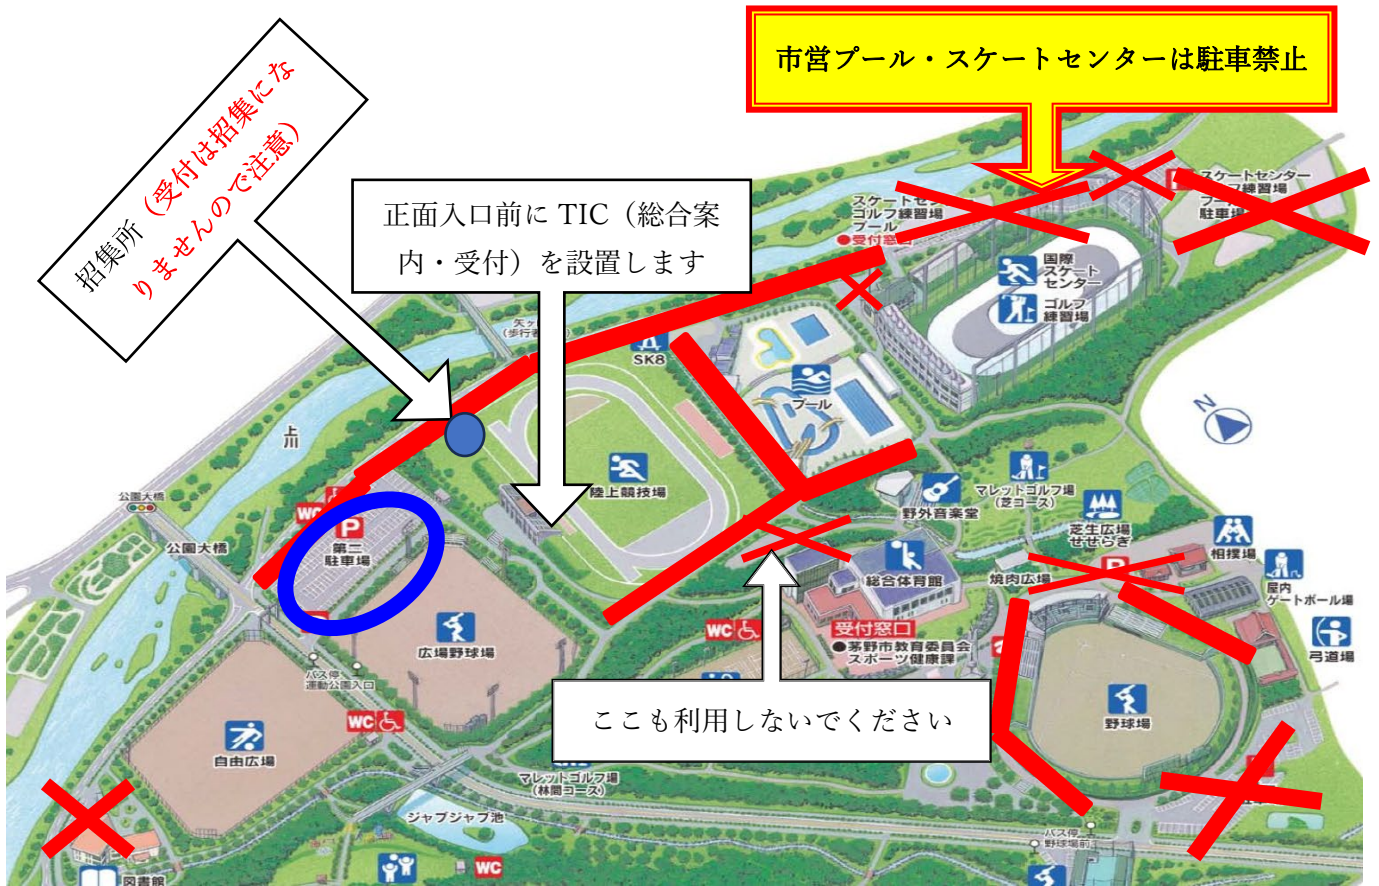

駐車場の利用

厳守・徹底事項

本記録会の参加者・競技役員は、この通りに利用してください。守られないケースが目立ちます。チーム代表者は参加者保護者にも周知徹底をしてください。

青丸で囲んだ場所に限定します。市営プール・スケートセンターゴルフ練習場周囲の駐車場は駐車禁止です。

赤色マーク・赤線で示した場所・運動公園その他駐車場・構内は駐車禁止です。周辺道路への駐車は取締対象になります。