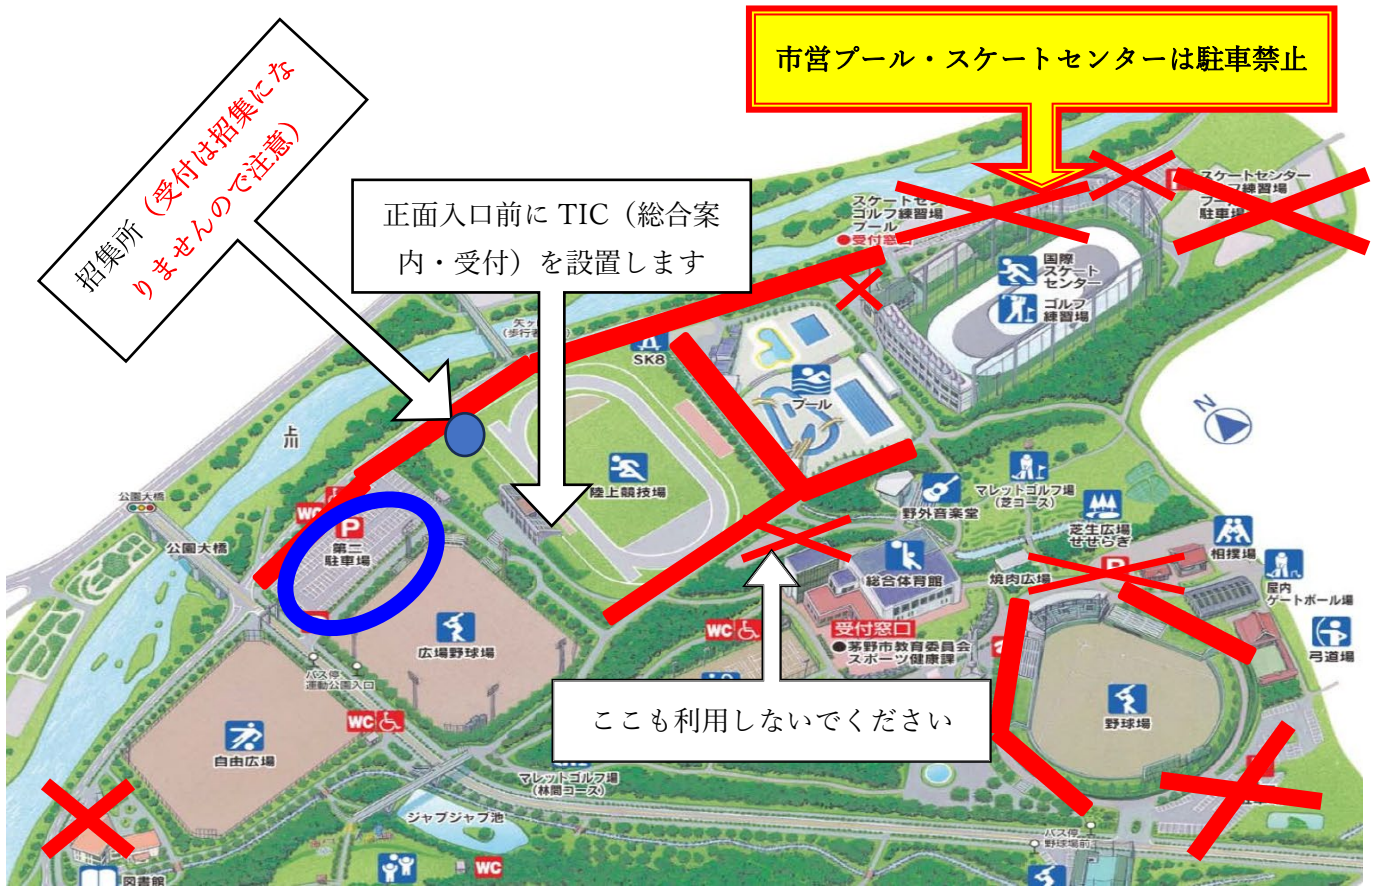

厳守・徹底事項

本記録会の参加者・競技役員の駐車場はこの通りに利用してください。守られないケースが目立ちます。チーム代表者は参加者保護者にも周知徹底をしてください。

青丸で囲んだ場所に限定します。市営プール・スケートセンターゴルフ練習場周囲の駐車場は駐車禁止です。

赤色マーク・赤線で示した場所・運動公園その他駐車場・構内は駐車禁止です。周辺道路への駐車は取締対象になります。