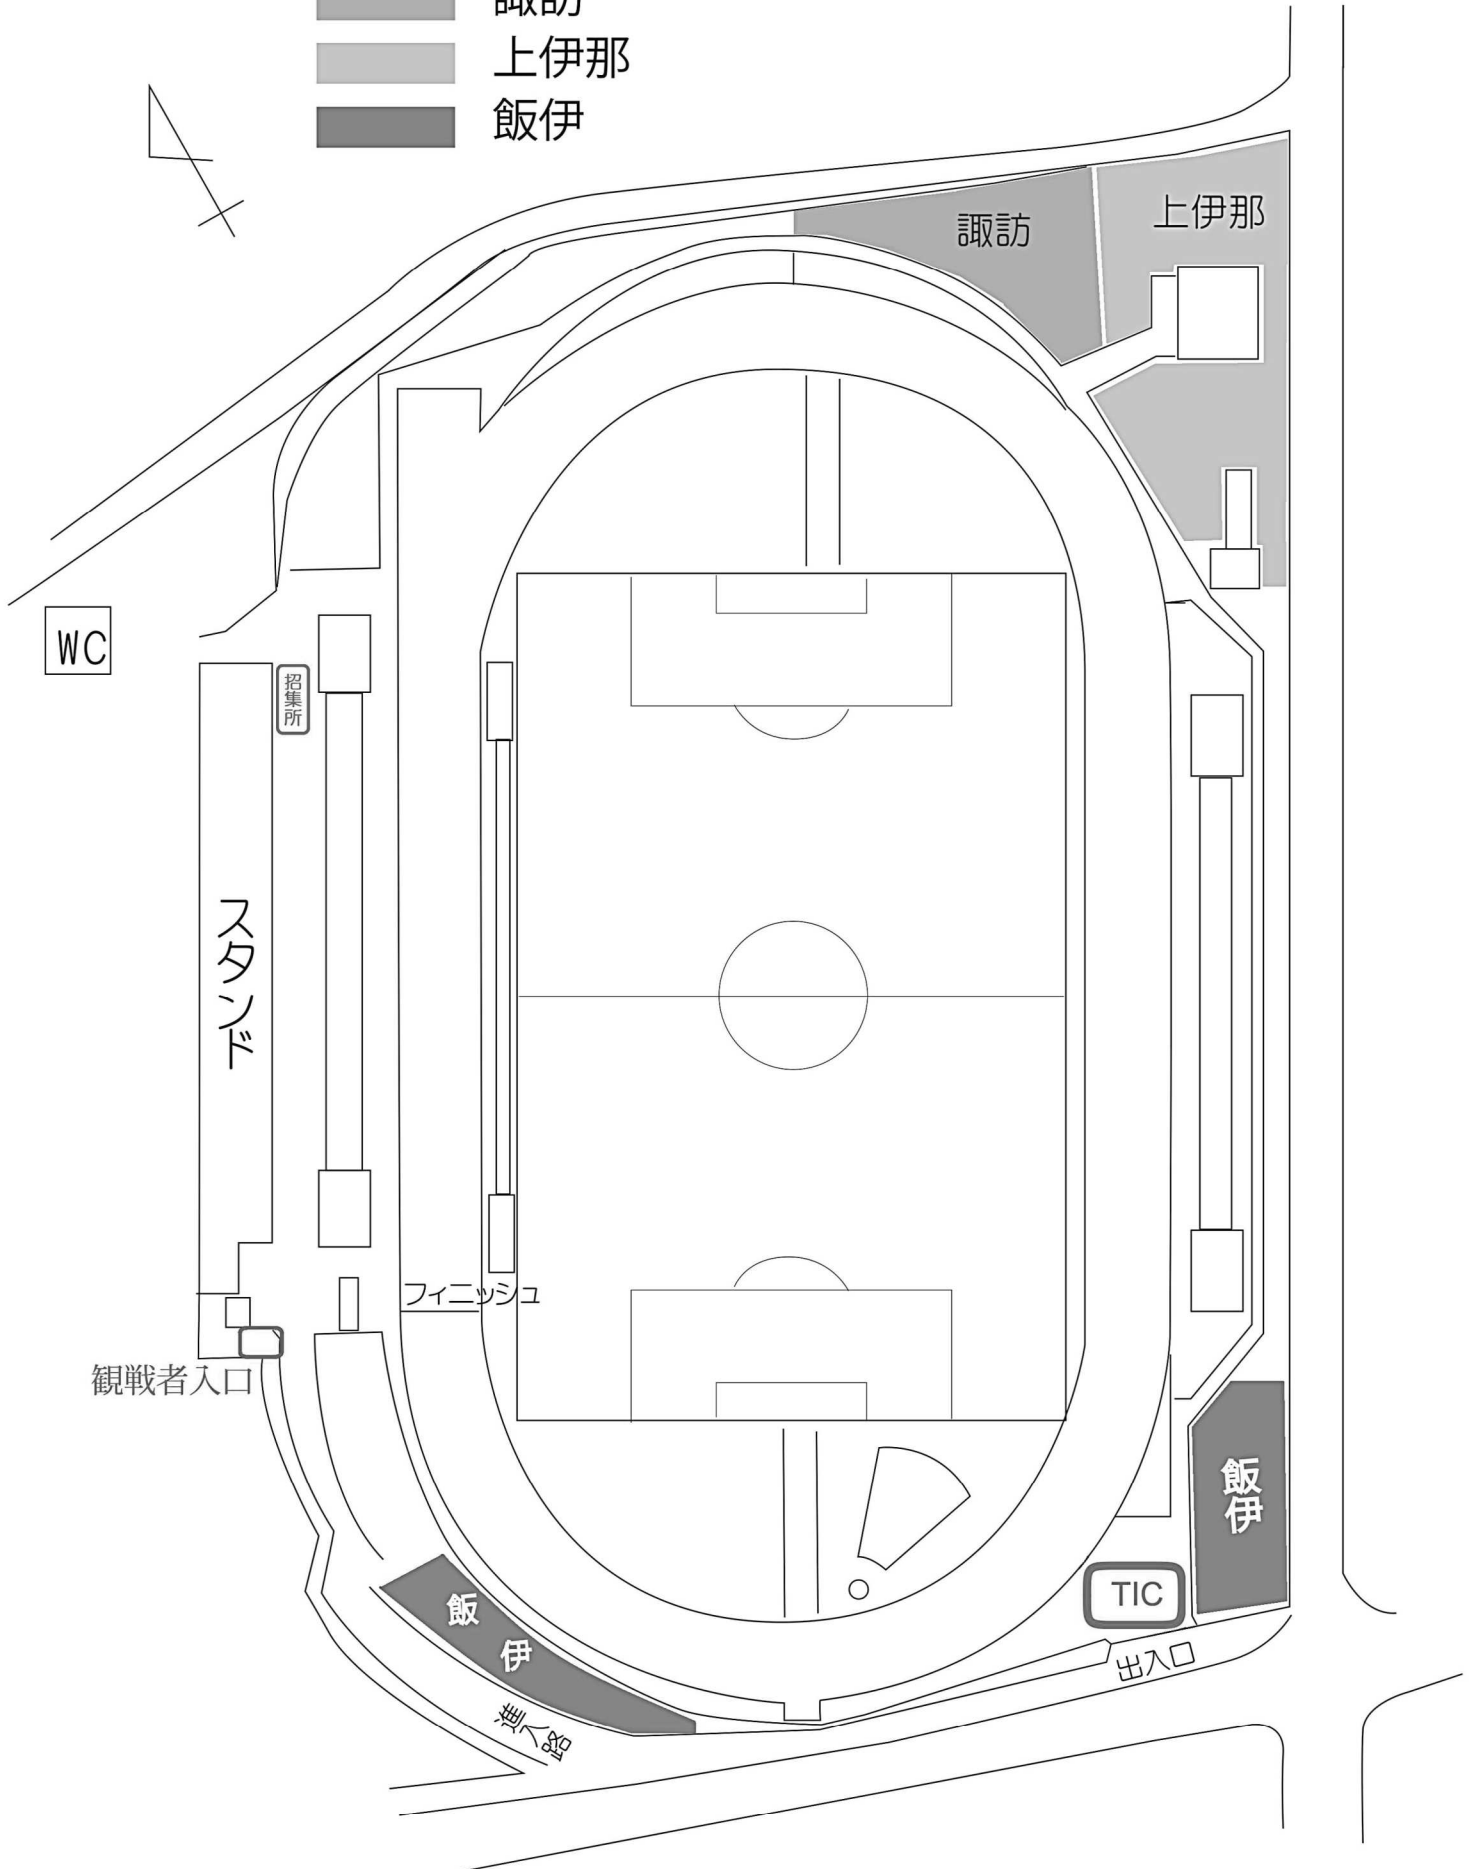

南信選手権大会 地区場所割

伊那市陸上競技場略図

- 7時に競技場開場
- 前日の場所取りおよび当日の抽選は行わない。