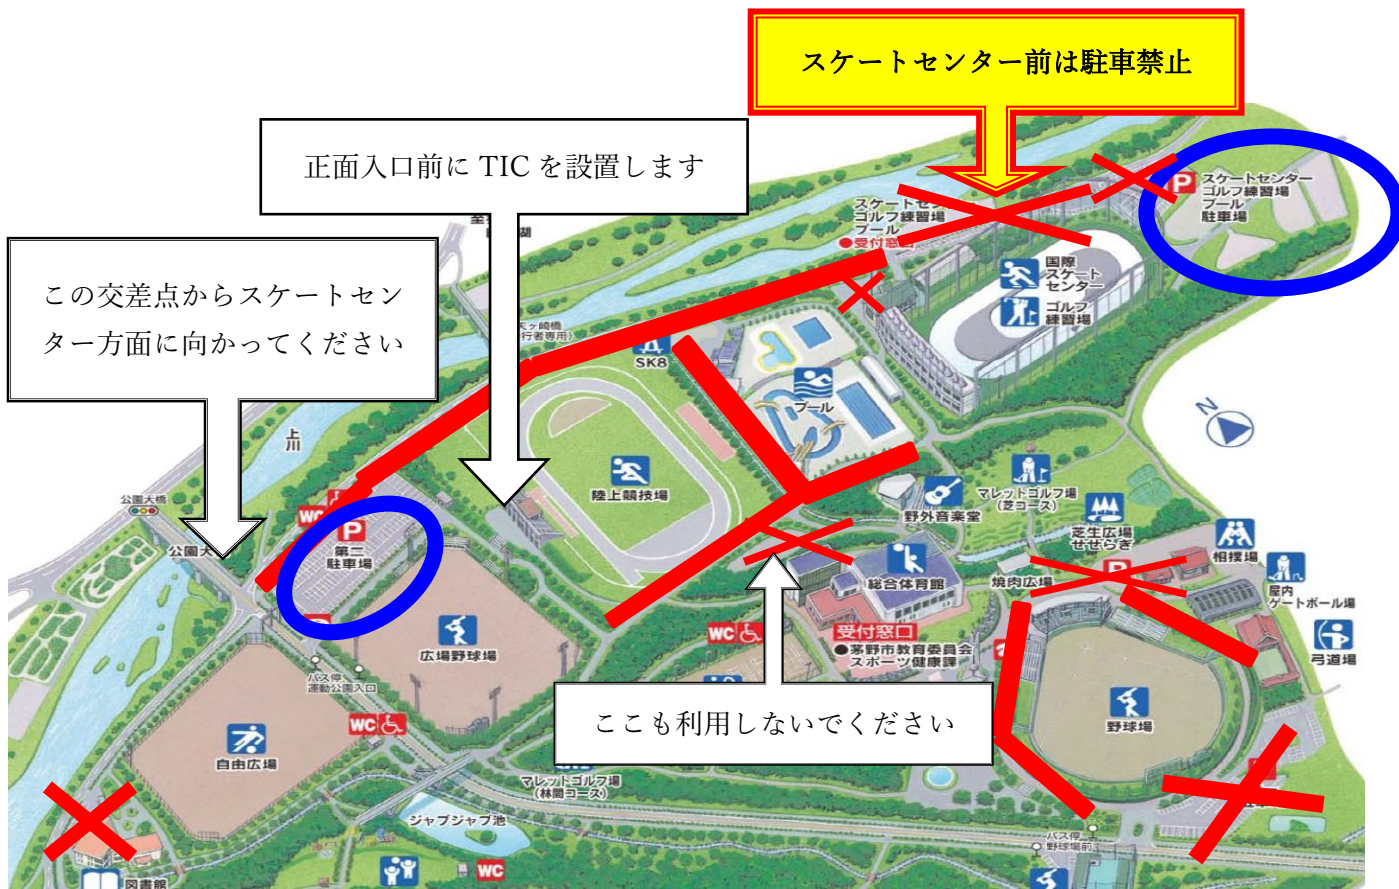

厳守・徹底事項

本記録会の参加者・競技役員はの駐車はこの通りに利用してください。守られないケースが目立ちます。チーム代表者は参加者保護者にも周知徹底をしてください。

青丸で囲んだ場所＝スケートセンターゴルフ練習場東側の第3駐車場（未舗装駐車場）に限定します。

スケートセンターゴルフ練習場周囲の舗装された駐車場は駐車禁止です。

赤色マーク・赤線で示した場所・運動公園その他駐車場・構内は駐車禁止です。周辺道路への駐車は取締対象になります。

スケートセンターゴルフ練習場第3駐車場 案内図