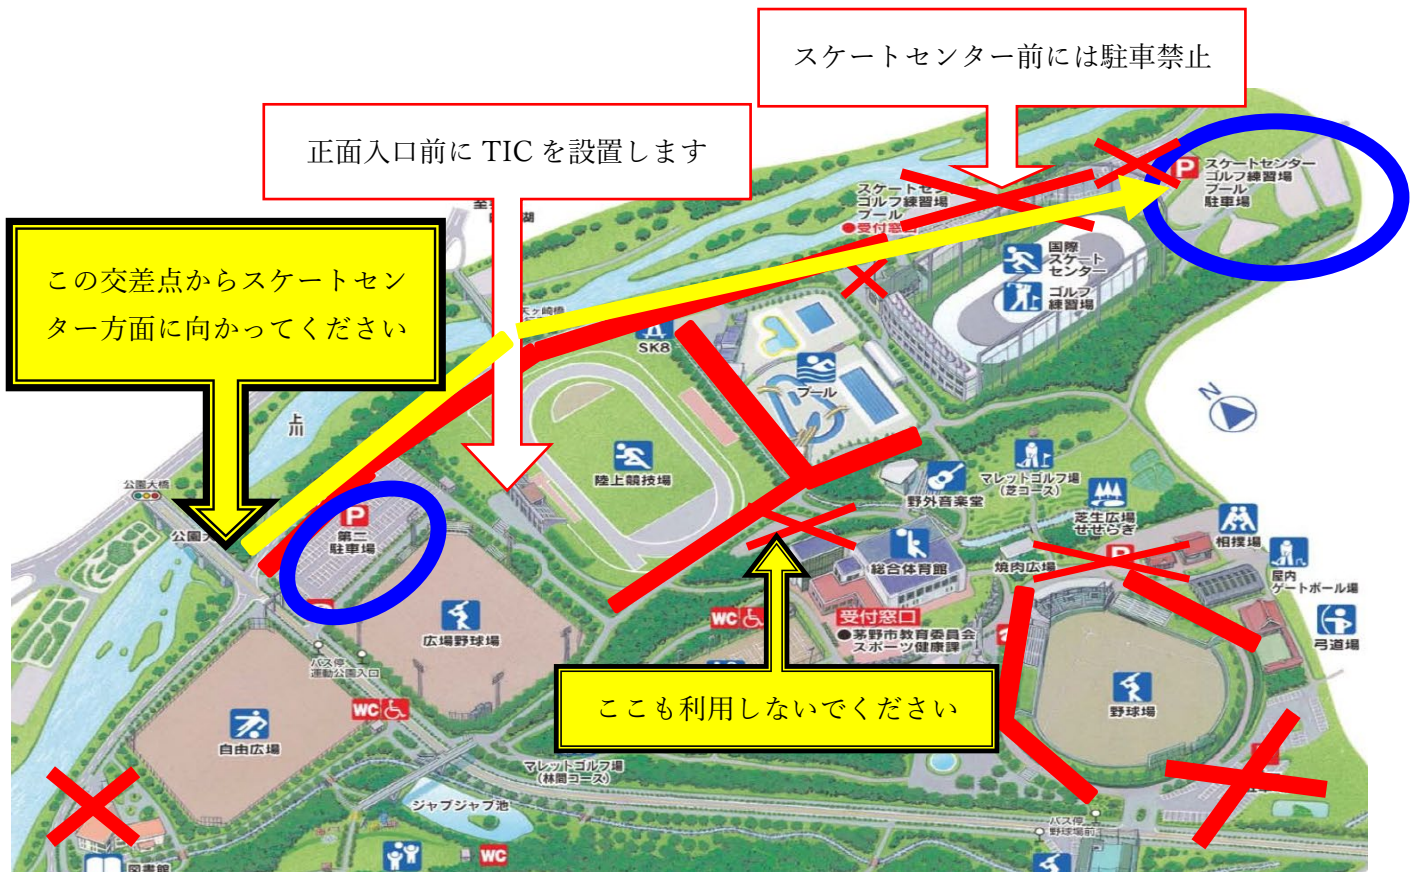

# 南信小学生陸上大会 駐車場の利用について

## 本記録会参加関係者・競技役員の駐車場

青丸で囲んだ場所＝スケートセンター・ゴルフ練習場東側の第3駐車場（未舗装駐車場）に限定します。スケートセンターゴルフ練習場周囲の舗装された駐車場は駐車禁止です。

**×** 赤色マーク・**—** 赤線で示した、運動公園その他駐車場及び構内への駐車はできません。周辺道路への駐車は取締対象になります。

## スケートセンターゴルフ練習場第3駐車場 案内図