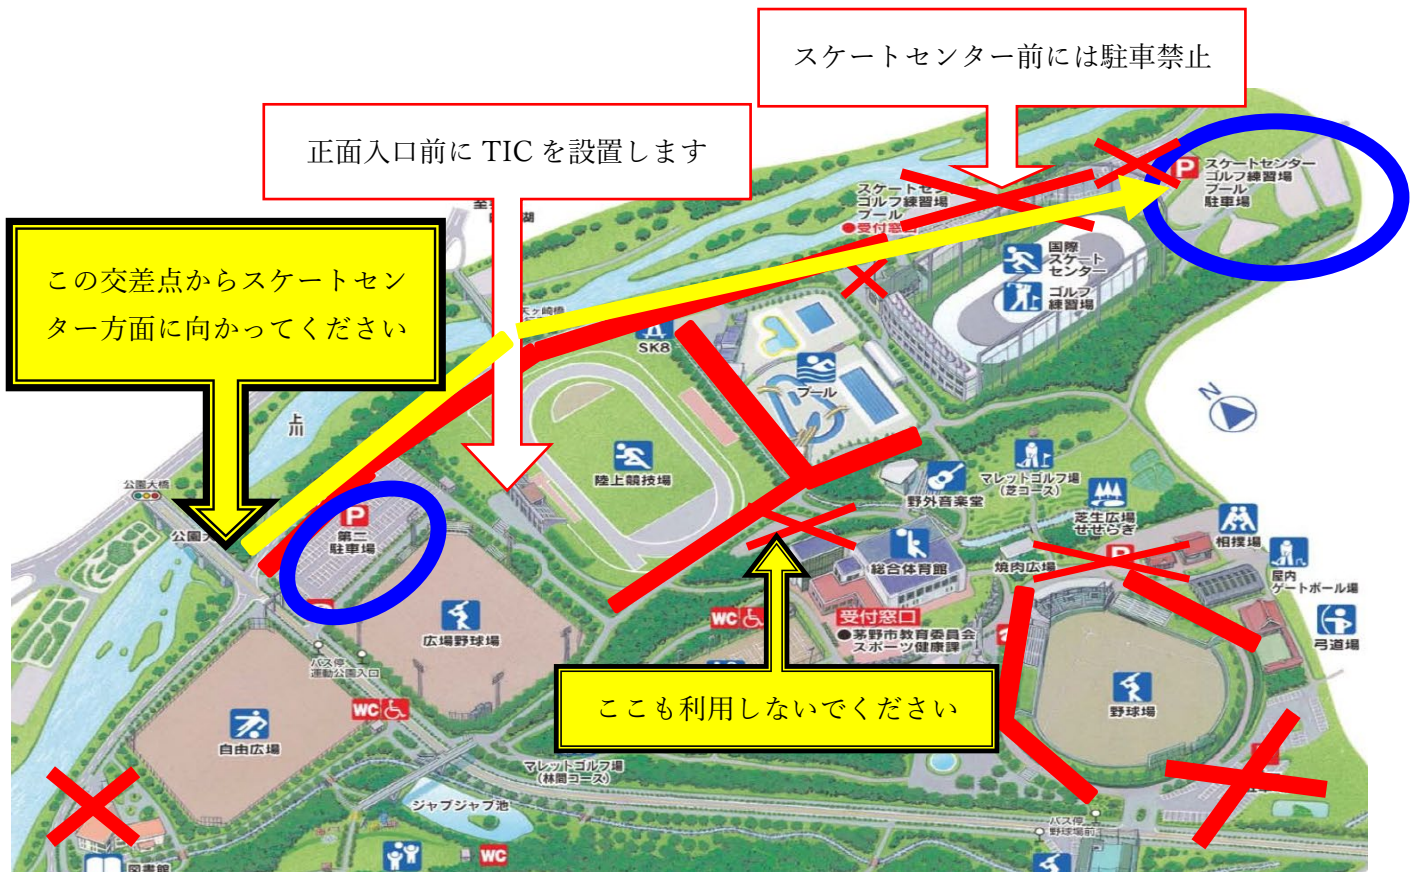

第1回チャレンジ記録会茅野 駐車場の利用について

4月22日(日)

本記録会参加関係者・競技役員の駐車場

青丸で囲んだ場所=スケートセンターゴルフ練習場東側の第3駐車場(未舗装駐車場)に限定します。

スケートセンターゴルフ練習場周囲の舗装された駐車場は駐車禁止です。

X 赤色マーク・**——** 赤線で示した、運動公園その他駐車場及び構内への駐車はできません。周辺道路への駐車は取締対象になります。

スケートセンターゴルフ練習場第3駐車場 案内図