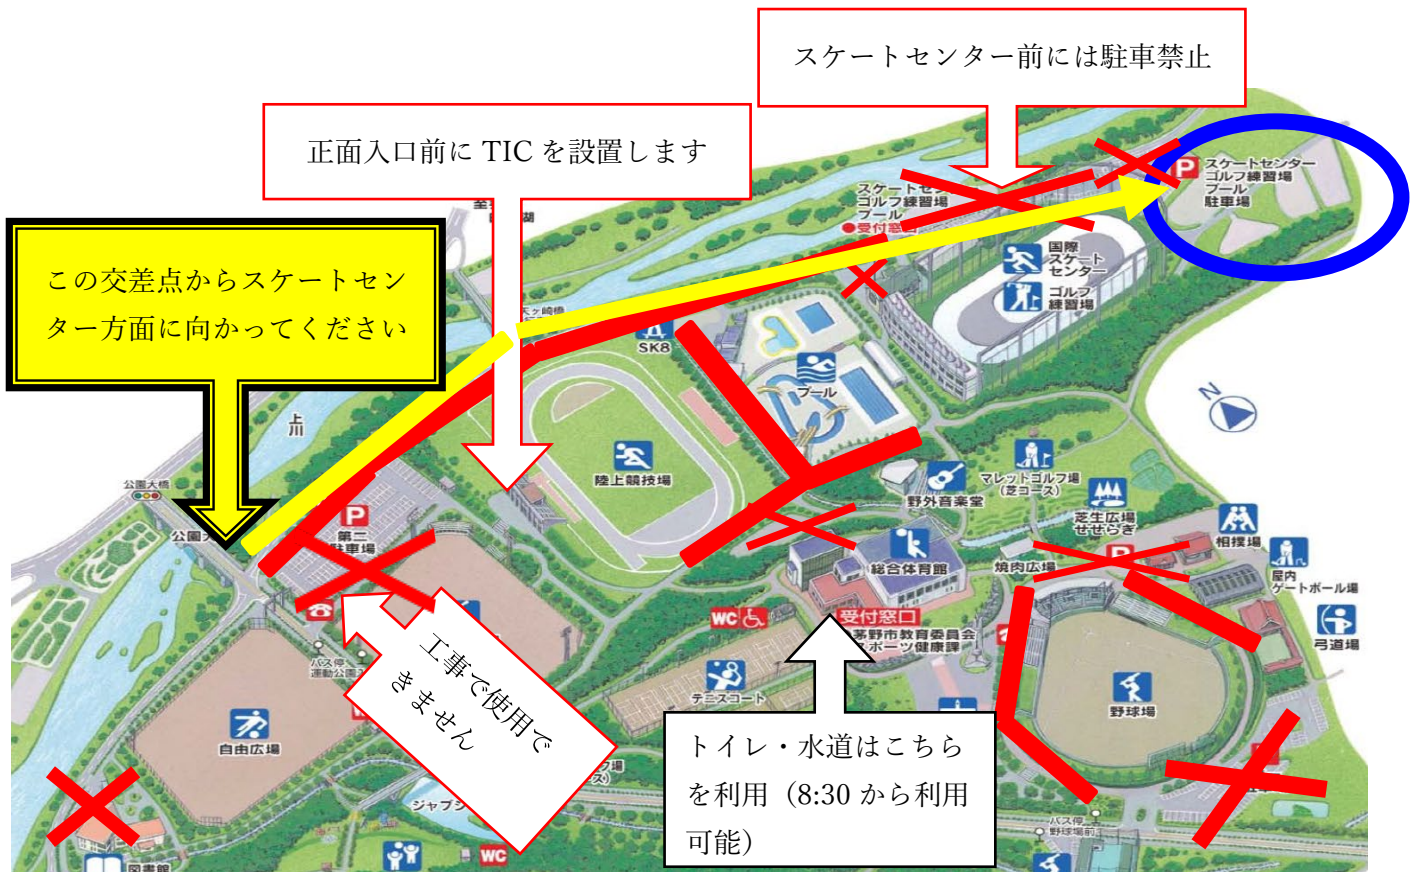

# 第4回チャレンジ記録会茅野 駐車場の利用について (3/20 更新)

3月21日 (火・祝)

運動公園内の舗装工事がおこなわれています。第2駐車場が利用できず、スケートセンター第3駐車場のみの利用になります。周辺歩道の通行は可能です。また、陸上競技場のトイレ・水道は利用ができません。総合体育館の設備をご利用ください。また、各自でウエットティッシュや消毒液等を持参して、衛生管理もお願いします。ご理解・ご協力をお願いいたします。

## 本記録会参加関係者・競技役員の駐車場

**青丸で囲んだ場所=スケートセンターゴルフ練習場東側の第3駐車場 (未舗装駐車場) に限定**します。

スケートセンターゴルフ練習場周囲の舗装された駐車場は駐車禁止です。

**✖** 赤色マーク・**—** 赤線で示した、運動公園その他駐車場及び構内への駐車はできません。周辺道路への駐車は取締対象になります。

## スケートセンターゴルフ練習場第3駐車場 案内図