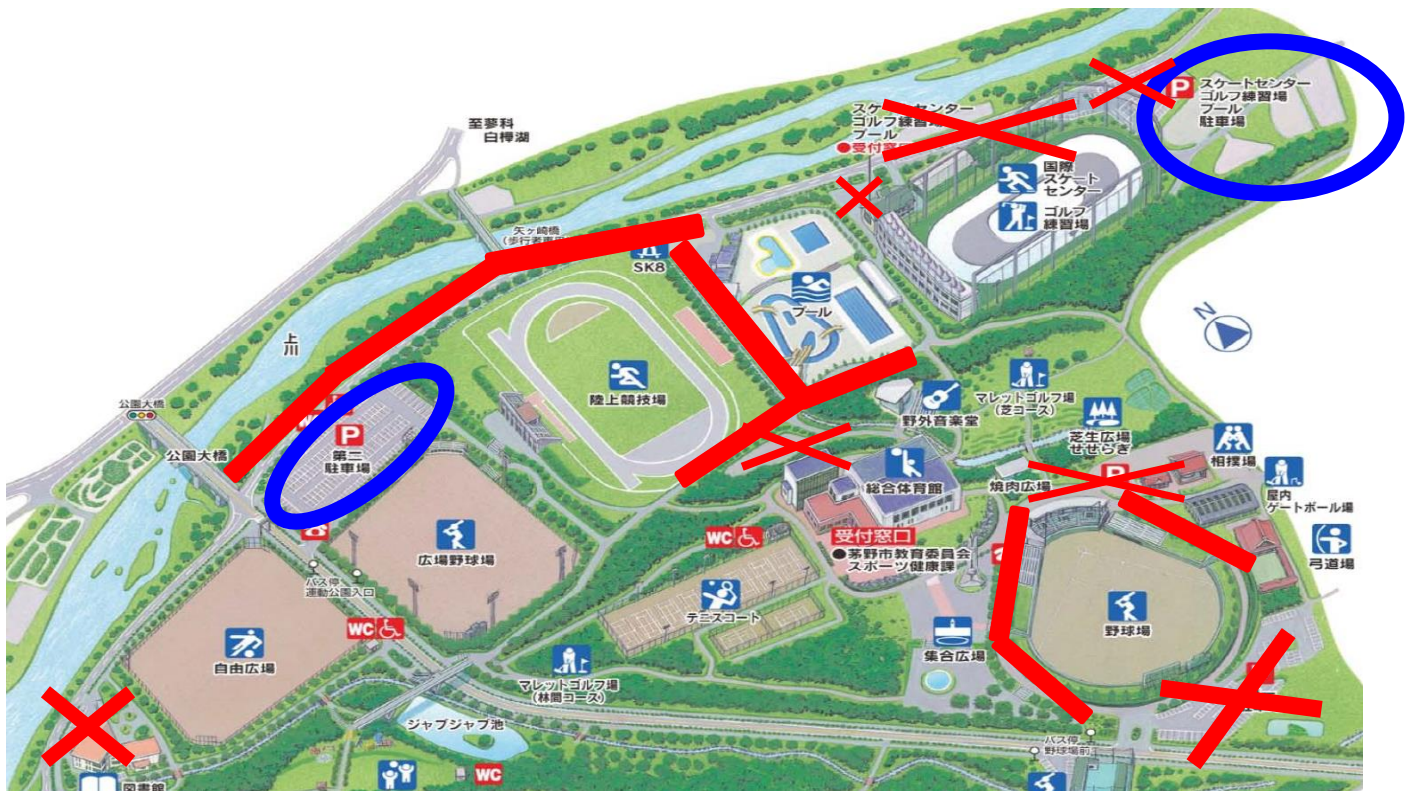

第2回チャレンジ記録会茅野 駐車場の利用について

9月10日(土)

運動公園内で陸上競技以外のイベントが予定されています。

本記録会参加関係者・競技役員の駐車場は見取り図の

青丸で囲んだ場所＝第2駐車場、スケートセンターゴルフ練習場東側の第3駐車場(未舗装駐車場)に限定します。スケートセンターゴルフ練習場周囲の舗装された駐車場は駐車禁止です。

赤色マーク・線で示した、運動公園その他駐車場及び構内への駐車はできません。周辺道路への駐車は取締対象になります。

スケートセンターゴルフ練習場第3駐車場 案内図