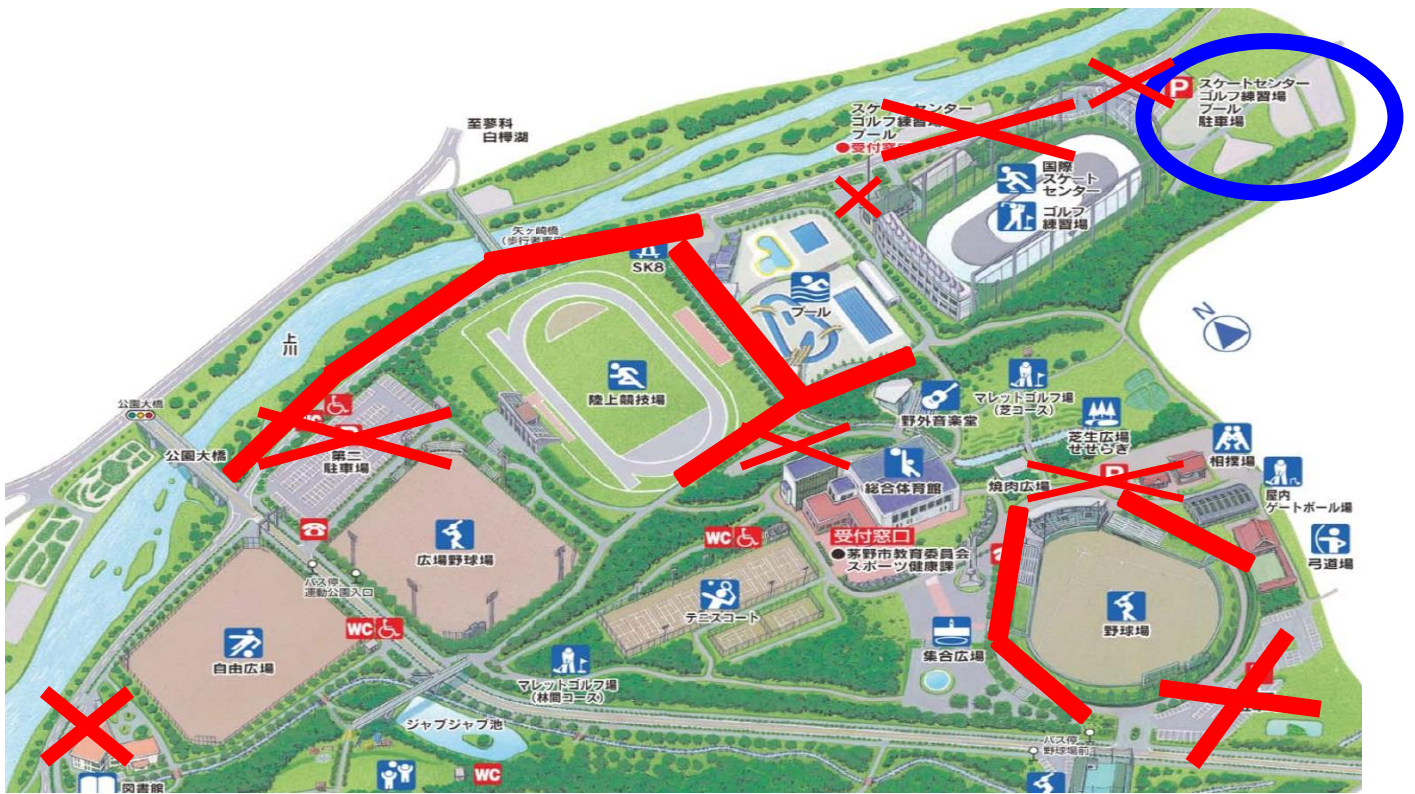

駐車場の利用について

10月23日(土)

運動公園内で陸上競技以外のイベントが予定されています。

本記録会参加関係者・競技役員の駐車場は見取り図の

青丸で囲んだ場所＝スケートセンターゴルフ練習場東側の第3駐車場(未舗装駐車場)に限定します。

※スケートセンターゴルフ練習場周囲の舗装された駐車場は駐車禁止です。

第二駐車場は敷地半分が災害廃棄物収集場になっているため、陸上競技記録会関係者は利用しないでください。第二駐車場内は周回して出入りできない状態ですので、

人員・荷物の積み下ろしで第二駐車場に乗り入れることもしないでください。

赤色マーク・線で示した、運動公園その他駐車場及び構内への駐車はできません。周辺道路への駐車は取締対象になります。

スケートセンターゴルフ練習場第3駐車場 案内図