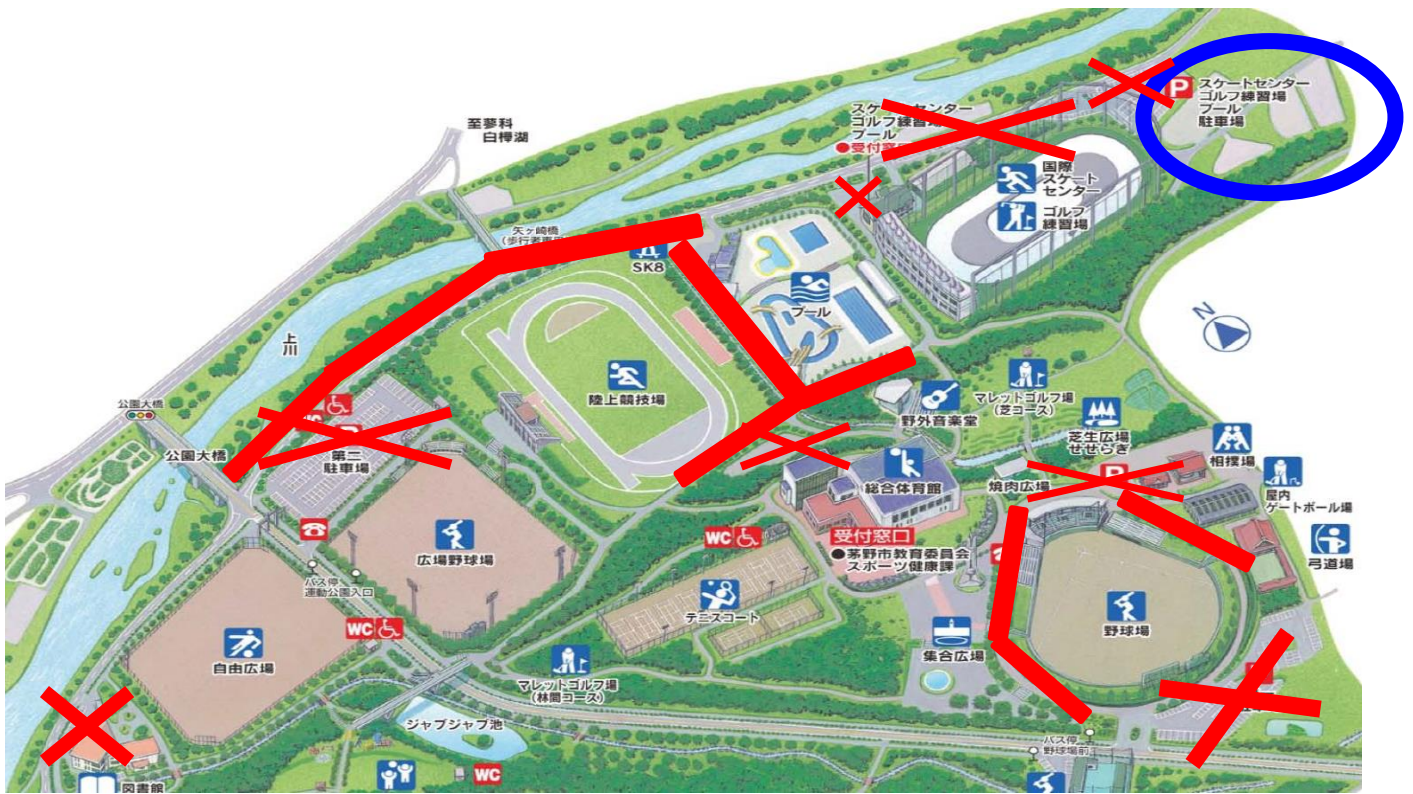

## 駐車場の利用について

運動公園内で陸上競技以外のイベントが予定されています。

本記録会参加関係者・競技役員の駐車場は見取り図の

青丸で囲んだ場所＝スケートセンターゴルフ練習場東側の第3駐車場（未舗装駐車場）に限定します。

※スケートセンターゴルフ練習場周囲の舗装された駐車場は駐車禁止です。

第二駐車場は敷地半分が災害廃棄物収集場になっています。競技役員も含めて、陸上競技記録会関係者は利用しないでください。

第二駐車場内は周回して出入りができない状態ですので、人員・荷物の積み下ろしで第二駐車場に乗り入れることもしないでください。

赤色マーク・線で示した、運動公園その他駐車場及び構内への駐車はできません。

周辺道路への駐車は取締対象になります。

スケートセンターゴルフ練習場第3駐車場 案内図